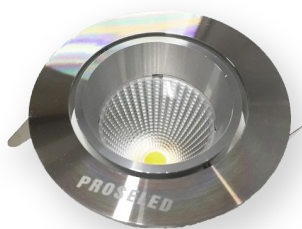

## **DOWNLIGHT PRO-1502-C10**

Referencia: PRO-1502C10

**Downlight Orientable 10W - 36º**

**Color Inox Satinado**

**3000K**

[Lee mas](#)

**SKU:** N/A

**Price:** 299,00 €