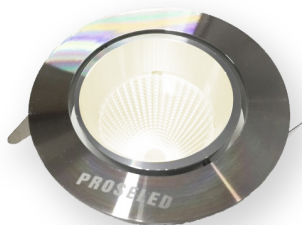

## **DOWNLIGHT PRO-1502-C10**

Referencia: PRO-1502C10

**Downlight Orientable 10W - 36º**

**Color Inox Satinado**

**3000K**

[Lee mas](#)

**SKU:** N/A

**Price:** 299,00 €