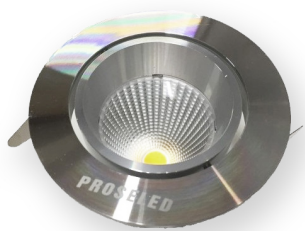

DOWNLIGHT PRO-1502-C10

Referencia: PRO-1502C10

Downlight Orientable 10W - 36°

Color Inox Satinado

3000K

[Lee mas](#)

SKU: N/A

Price: 299,00 €