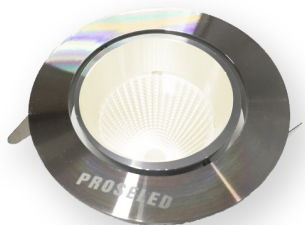

[Lee mas](#)

SKU: N/A

Price: 55,00 €

FOCO LINEAL

Referencia: PRO-1541

Foco lineal para carril trifásico.

Solución direccionable con gran angular, 60º -- 30-60w

Antireflectante

[Lee mas](#)

SKU: N/A

Price: 429,00 €

DOWNLIGHT PRO-1313 (ALTA LUMINOSIDAD)

Downlight 38W - 85°.

Reflector PLATA.

Buen disipador de calor.

Especial para instalaciones que necesiten alta luminosidad.

Angulo: 36° -- LED CREE-COB

Color: negro o blanco

[Lee mas](#)

SKU: N/A

Price: 199,00 €

DOWNLIGHT PRO-1502-C10

Referencia: PRO-1502C10

Downlight Orientable 10W - 36°

Color Inox Satinado

3000K

[Lee mas](#)

SKU: N/A

Price: 299,00 €

INDEX

D

DOWNLIGHT PRO-1313 (Alta Luminosidad) 3